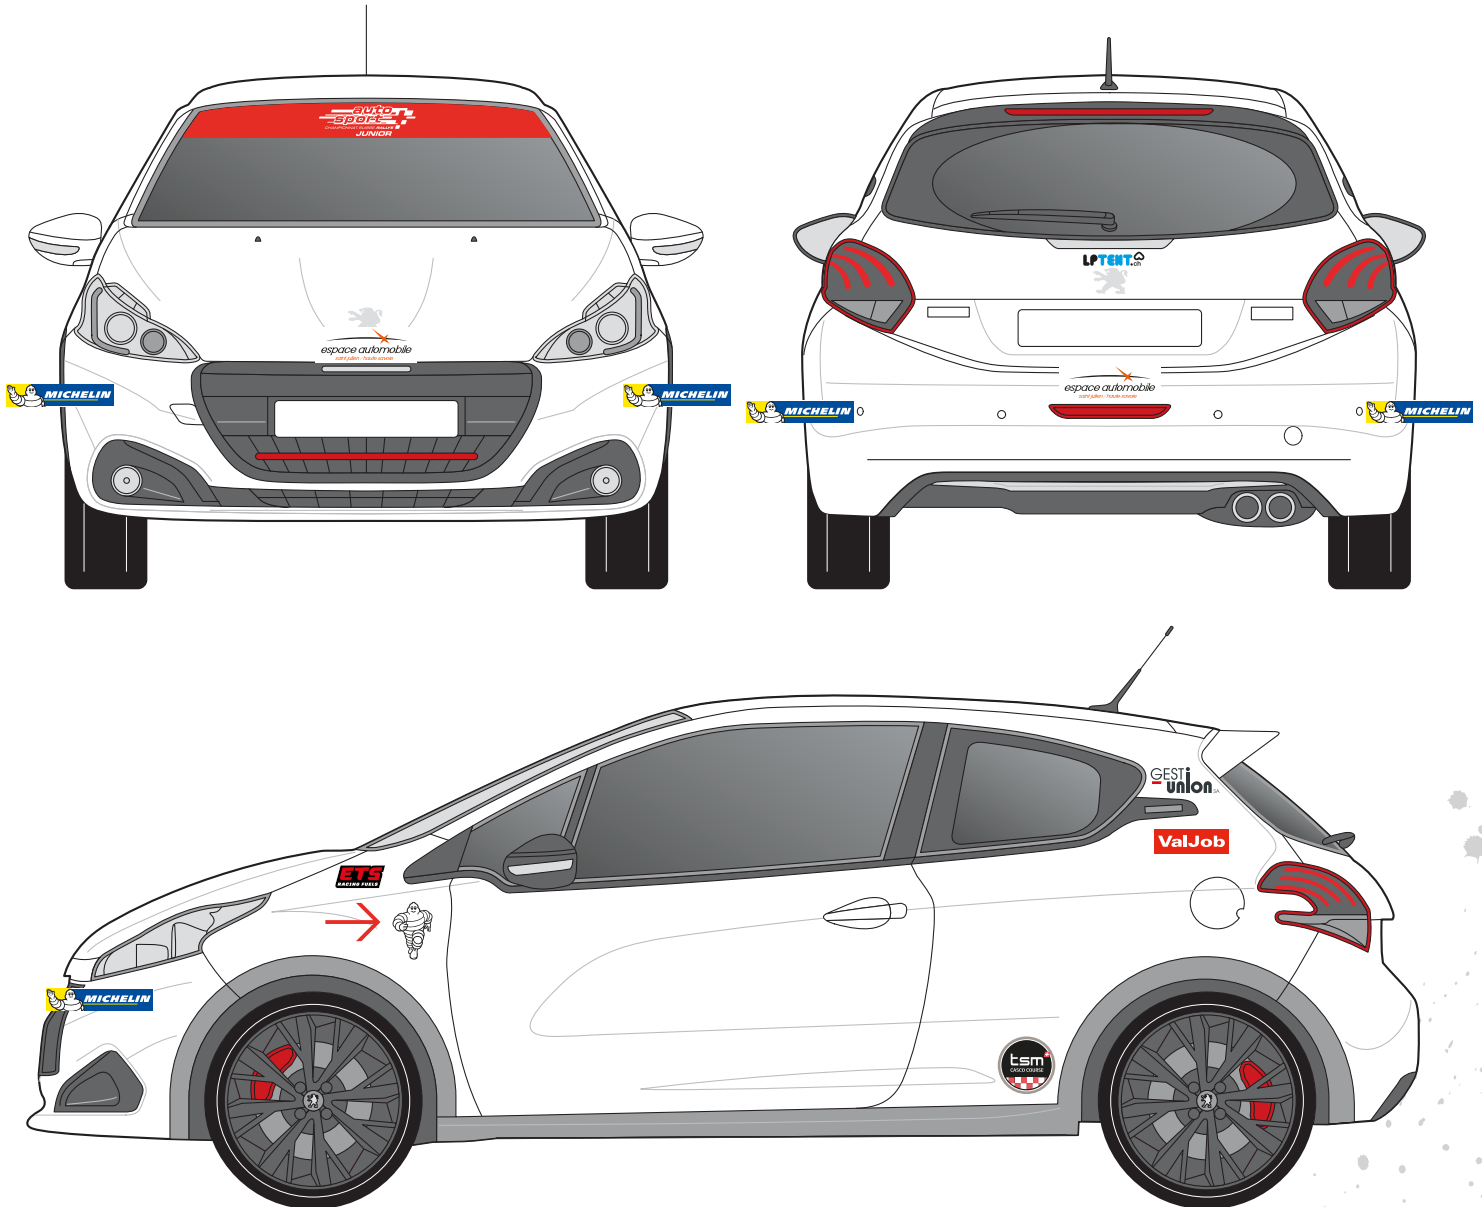

PLAN DÉCO CHAMPIONNAT SUISSE RALLYE JUNIOR 2017

A APPOSER SUR LE VÉHICULE :

Michelin - Bibendum - ETS Racing Fuels - bande pare-soleil - Espace Automobile - LPTent - ValJob - TSM Assurance - Gest-Union SA

ATTENTION : ces emplacements sont à respecter précisément

Dérogation :

En cas d'incompatibilité entre ce plan et la carrosserie de l'auto, BZ Consult Sàrl traitera les dérogations au cas par cas.

On entend par carrosserie la conception de l'auto par le constructeur et non la décoration posée sur la carrosserie par le participant.z